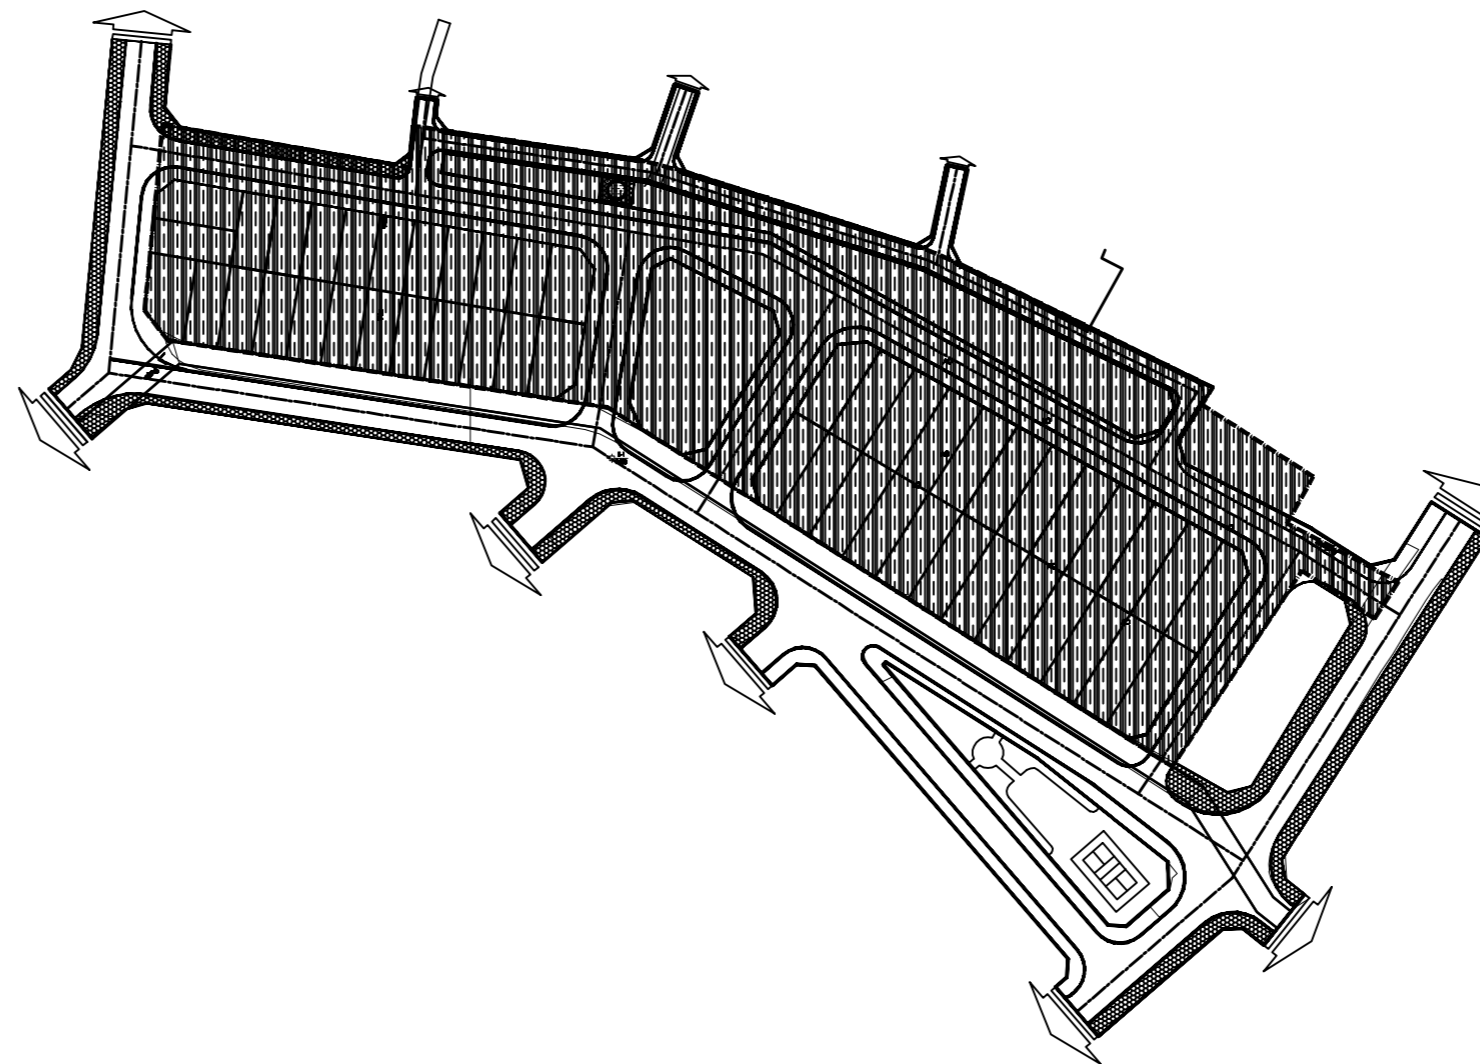

SAU KHI ĐIỀU CHỈNH