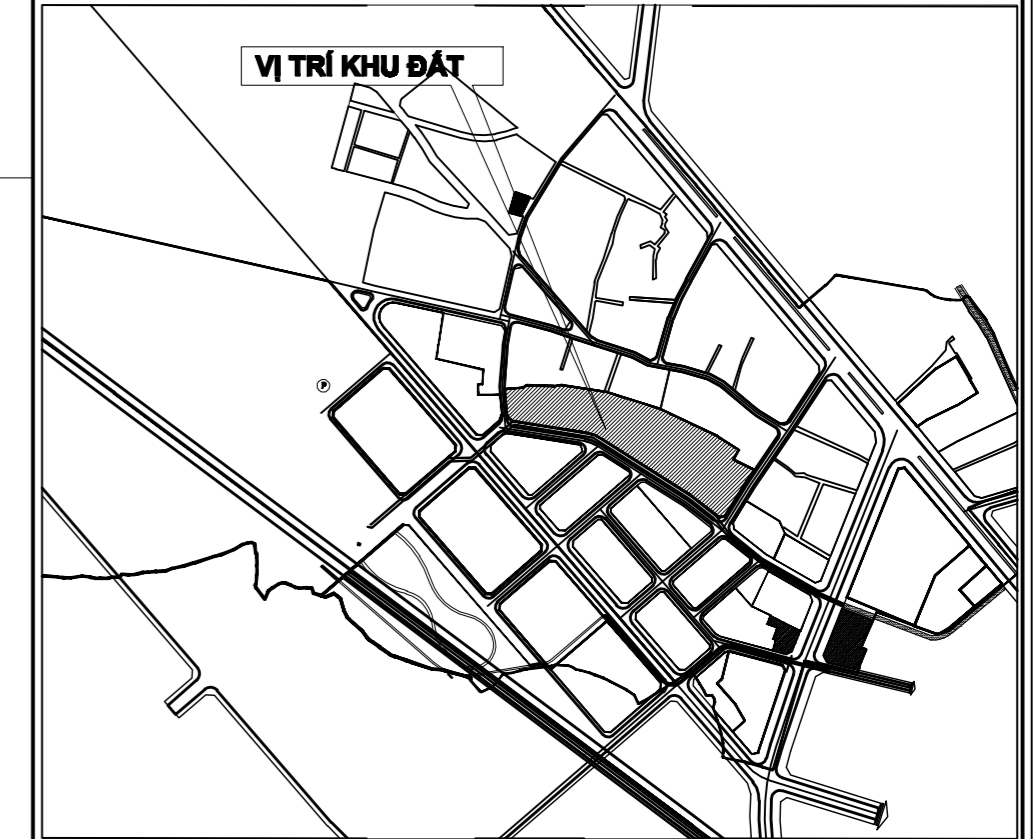

THÀNH PHỐ HÀ TĨNH - TỈNH HÀ TĨNH
ĐIỀU CHỈNH CỤC BỘ QUY HOẠCH PHÂN KHU XÂY DỰNG PHƯỜNG HÀ HUY TẬP, THÀNH PHỐ HÀ TĨNH, TỶ LỆ 1/2000
 ĐỊA ĐIỂM: PHƯỜNG HÀ HUY TẬP, THÀNH PHỐ HÀ TĨNH, TỈNH HÀ TĨNH
BẢN ĐỒ QUY HOẠCH TỔNG MẶT BẰNG SỬ DỤNG ĐẤT

SƠ ĐỒ VỊ TRÍ KHU ĐẤT

TRƯỚC KHI ĐIỀU CHỈNH

SAU KHI ĐIỀU CHỈNH

KÍ HIỆU
 RANH GIỚI ĐIỀU CHỈNH
 ĐẤT DỊCH VỤ DU LỊCH

KÍ HIỆU
 RANH GIỚI ĐIỀU CHỈNH
 NHÓM NHÀ Ở

CƠ QUAN PHÊ DUYỆT: UBND TỈNH HÀ TĨNH **CHỦ TỊCH**

KÈM THEO QĐ SỐ: NGÀY THÁNG NĂM 2024

CƠ QUAN THẨM ĐỊNH: SỞ XÂY DỰNG HÀ TĨNH **GIÁM ĐỐC**

KÈM THEO VẤN BẢN SỐ: NGÀY THÁNG NĂM 2024

CƠ QUAN TỔ CHỨC LẬP QUY HOẠCH: UBND TP HÀ TĨNH **CHỦ TỊCH**

KÈM THEO TỜ TRÌNH SỐ: NGÀY THÁNG NĂM 2024

CÔNG TRÌNH - ĐỊA ĐIỂM:
ĐIỀU CHỈNH CỤC BỘ QUY HOẠCH
PHÂN KHU XÂY DỰNG PHƯỜNG HÀ HUY TẬP, TP HÀ TĨNH
 ĐỊA ĐIỂM: PHƯỜNG HÀ HUY TẬP, TP HÀ TĨNH - TỈNH HÀ TĨNH

TÊN BẢN VẼ:
BẢN ĐỒ QUY HOẠCH TỔNG MẶT BẰNG SỬ DỤNG ĐẤT

BẢN VẼ: QH-01	GHÉP: 1A2	TỶ LỆ: 1/2000	01/2024
THẺ HIỆN	KTS. HỒ ANH TUẤN		
CHỦ NHIỆM	PHẠM VĂN TẤN		
QUẢN LÝ KỸ THUẬT	PHẠM VĂN TẤN		

GIÁM ĐỐC

TRƯƠNG XUÂN QUÝ