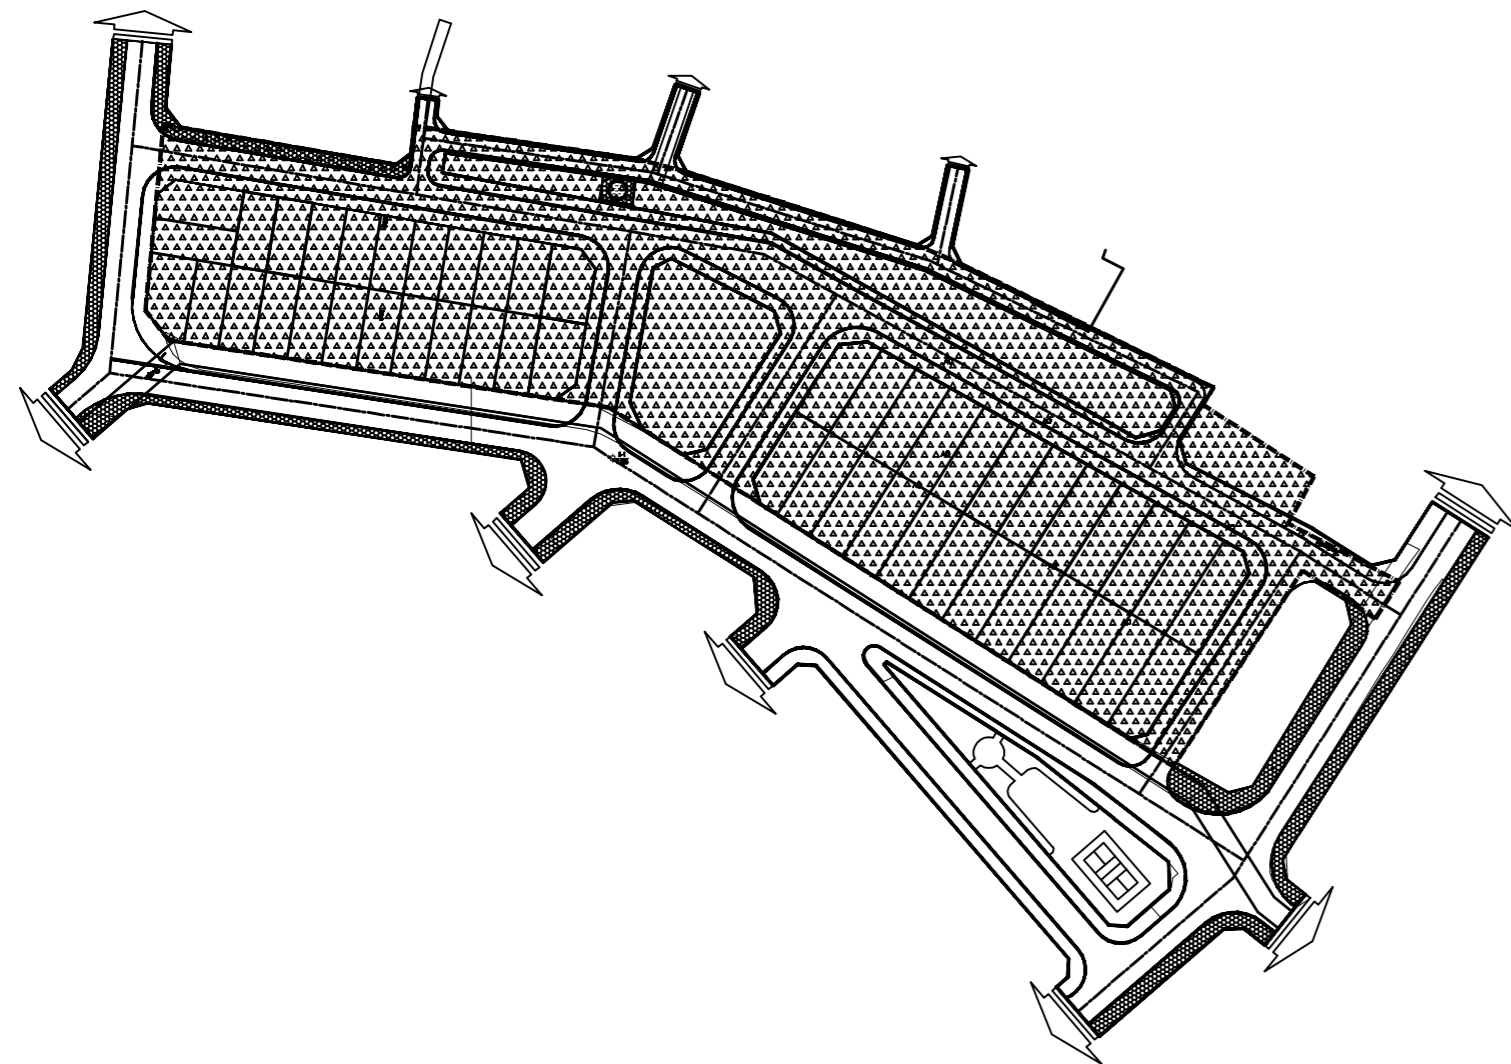

THÀNH PHỐ HÀ TĨNH - TỈNH HÀ TĨNH
ĐIỀU CHỈNH CỤC BỘ QUY HOẠCH PHÂN KHU XÂY DỰNG PHƯỜNG HÀ HUY TẬP, THÀNH PHỐ HÀ TĨNH, TỶ LỆ 1/2000
 ĐỊA ĐIỂM: PHƯỜNG HÀ HUY TẬP, THÀNH PHỐ HÀ TĨNH, TỈNH HÀ TĨNH
BẢN ĐỒ QUY HOẠCH TỔNG MẶT BẰNG SỬ DỤNG ĐẤT

SƠ ĐỒ VỊ TRÍ KHU ĐẤT

TRƯỚC KHI ĐIỀU CHỈNH

SAU KHI ĐIỀU CHỈNH

KÍ HIỆU
 RANH GIỚI ĐIỀU CHỈNH
 ĐẤT DỊCH VỤ DU LỊCH

KÍ HIỆU
 RANH GIỚI ĐIỀU CHỈNH
 NHÓM NHÀ Ở

CƠ QUAN PHÊ DUYỆT: UBND TỈNH HÀ TĨNH **CHỦ TỊCH**

KÈM THEO QĐ SỐ: NGÀY THÁNG NĂM 2024

CƠ QUAN THẨM ĐỊNH: SỞ XÂY DỰNG HÀ TĨNH **GIÁM ĐỐC**

KÈM THEO VẤN BẢN SỐ: NGÀY THÁNG NĂM 2024

CƠ QUAN TỔ CHỨC LẬP QUY HOẠCH: UBND TP HÀ TĨNH **CHỦ TỊCH**

KÈM THEO TỜ TRÌNH SỐ: NGÀY THÁNG NĂM 2024

CÔNG TRÌNH - ĐỊA ĐIỂM:
ĐIỀU CHỈNH CỤC BỘ QUY HOẠCH
PHÂN KHU XÂY DỰNG PHƯỜNG HÀ HUY TẬP, TP HÀ TĨNH
 ĐỊA ĐIỂM: PHƯỜNG HÀ HUY TẬP, TP HÀ TĨNH - TỈNH HÀ TĨNH

TÊN BẢN VẼ:
BẢN ĐỒ QUY HOẠCH TỔNG MẶT BẰNG SỬ DỤNG ĐẤT

BẢN VẼ: QH-01	GHÉP: 1A2	TỶ LỆ: 1/2000	01/2024
THẺ HIỆN	KTS. HỒ ANH TUẤN		
CHỦ NHIỆM	PHẠM VĂN TẤN		
QUẢN LÝ KỸ THUẬT	PHẠM VĂN TẤN		

GIÁM ĐỐC

TRƯƠNG XUÂN QUÝ